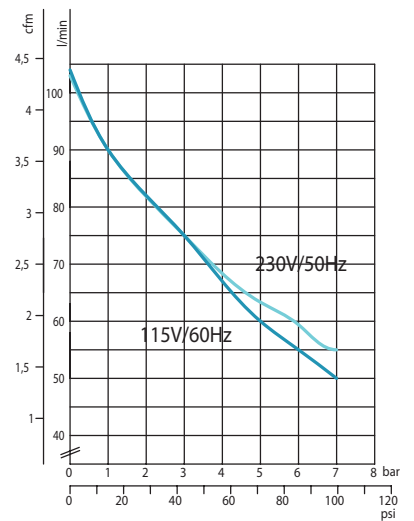

www.werthercompressors.com

62 l/min - 2,21 C.F.M.

l/min **100**
C.F.M. **3,57**

Bar **7**
Psi **101**

l **9**
Gal. **2,38**

1 ph 220-240 V/50 Hz

(@ 5 bar (73 Psi))

l/min **62**
C.F.M. **2,21**

kW **0,93**

dB/A

A x B x C

cm

inch.

Kg
Lbs

A x B x C x

cm